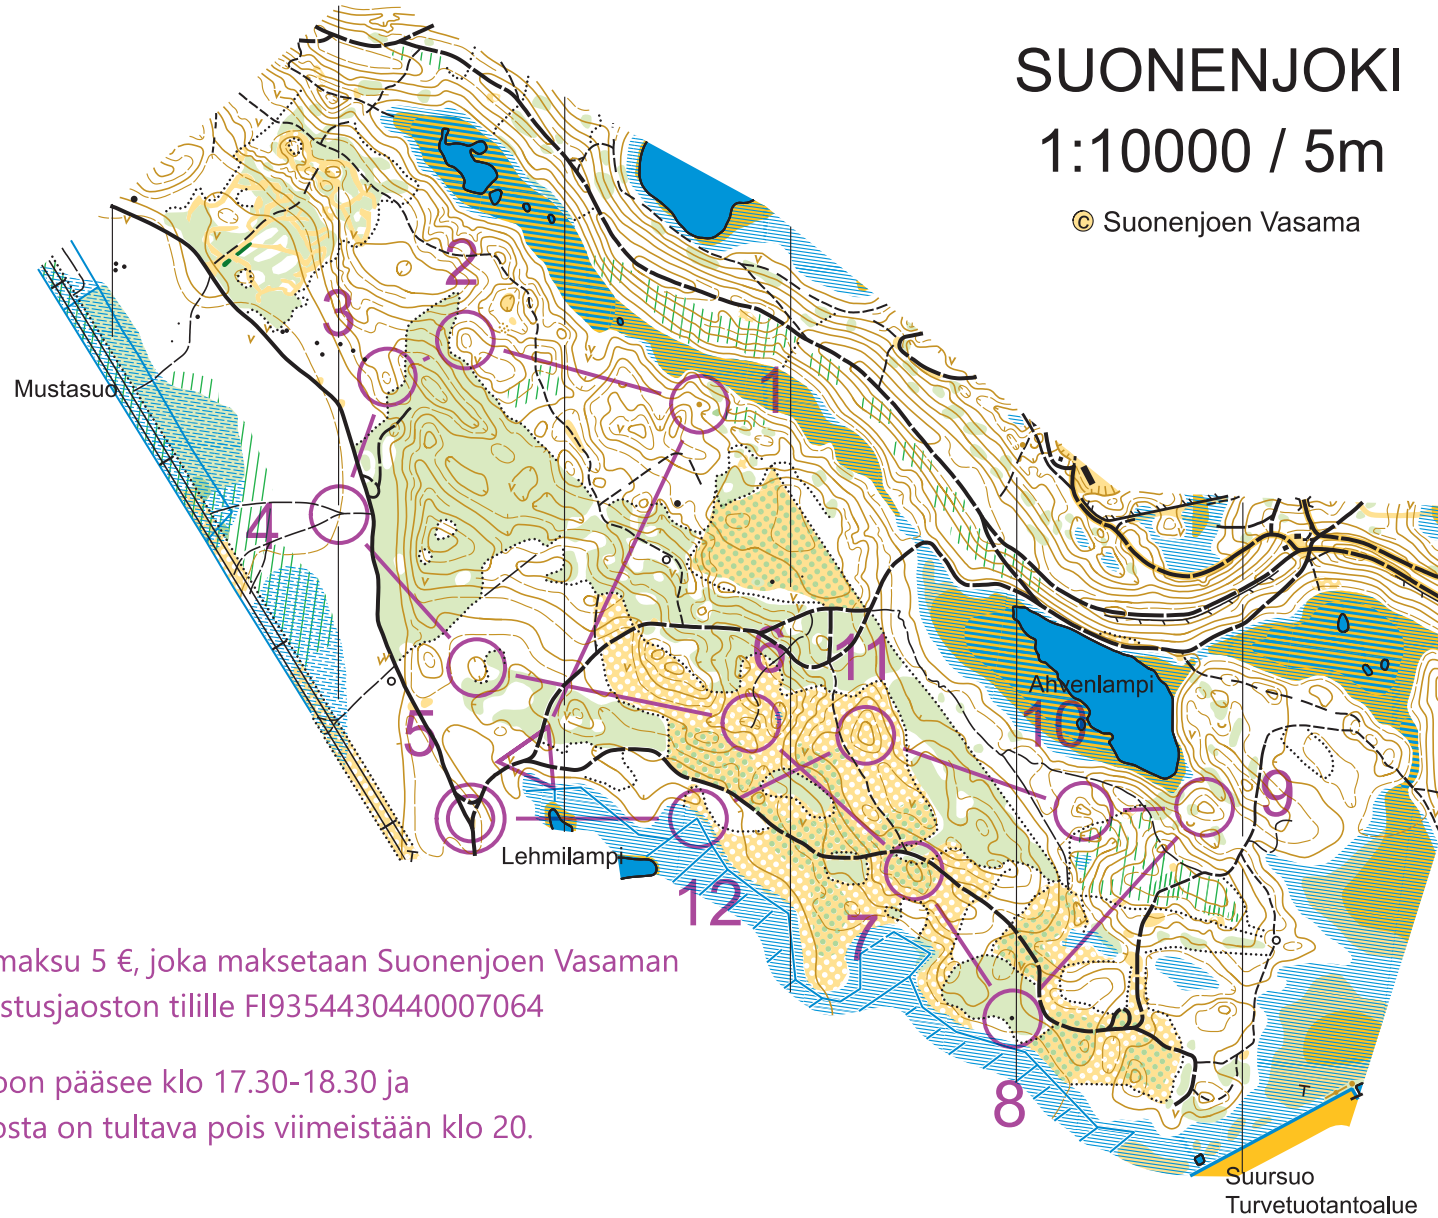

LINTHARJU SUONENJOKI 1:10000 / 5m

© Suonenjoen Vasama

	A	3,7 km		
▷				
1	36	●		
2	35	○		
3	33	○		
4	32	/	Y	
5	38	⊖		
6	78	⊖		
7	40	○		
8	60	▲		
9	41	○		
10	53	⊖		
11	61	○		
12	39	~	<	
○		300 m		⊙

Karttamaksu 5 €, joka maksetaan Suonenjoen Vasaman suunnistusjaoston tilille FI9354430440007064

Maastoon pääsee klo 17.30-18.30 ja maastosta on tultava pois viimeistään klo 20.