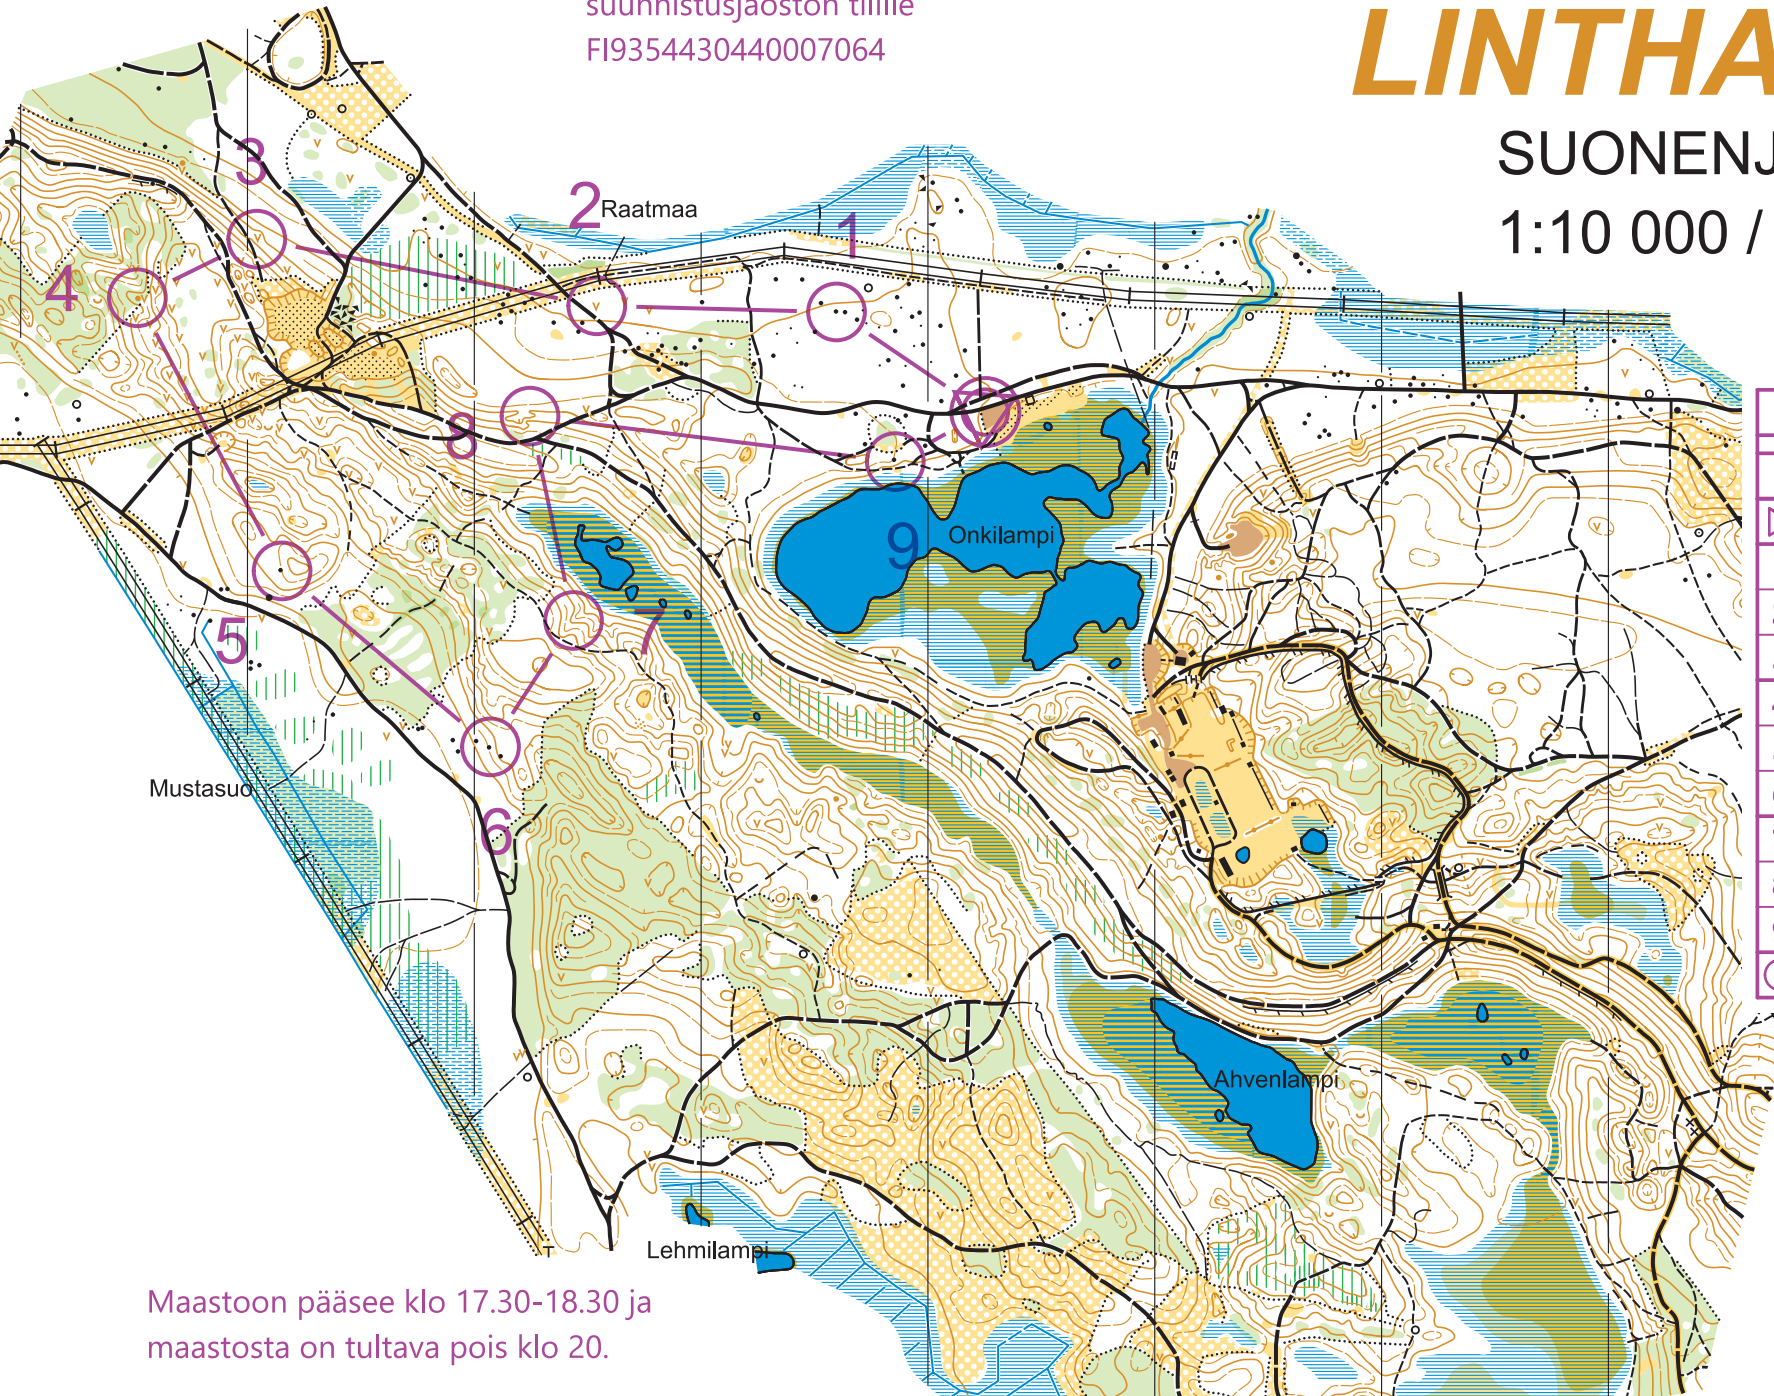

Karttamaksu 5 €, joka maksetaan
Suonenjoen Vasaman
suunnistusjaoston tilille
FI9354430440007064

SUUNNISTUSKARTTA *LINTHARJU*

SUONENJOKI
1:10 000 / 5 m

© Suonenjoen Vasama

Viikkorastit 8.6.2021

B		3,1 km	
▷			
1	85	▲	
2	84	∨	
3	77	∨	
4	76	●	
5	75	▲	
6	74	▲	
7	79	∩	
8	83	∩	
9	151	▲	

○◁ 140 m ▷○

Maastoon pääsee klo 17.30-18.30 ja
maastosta on tultava pois klo 20.