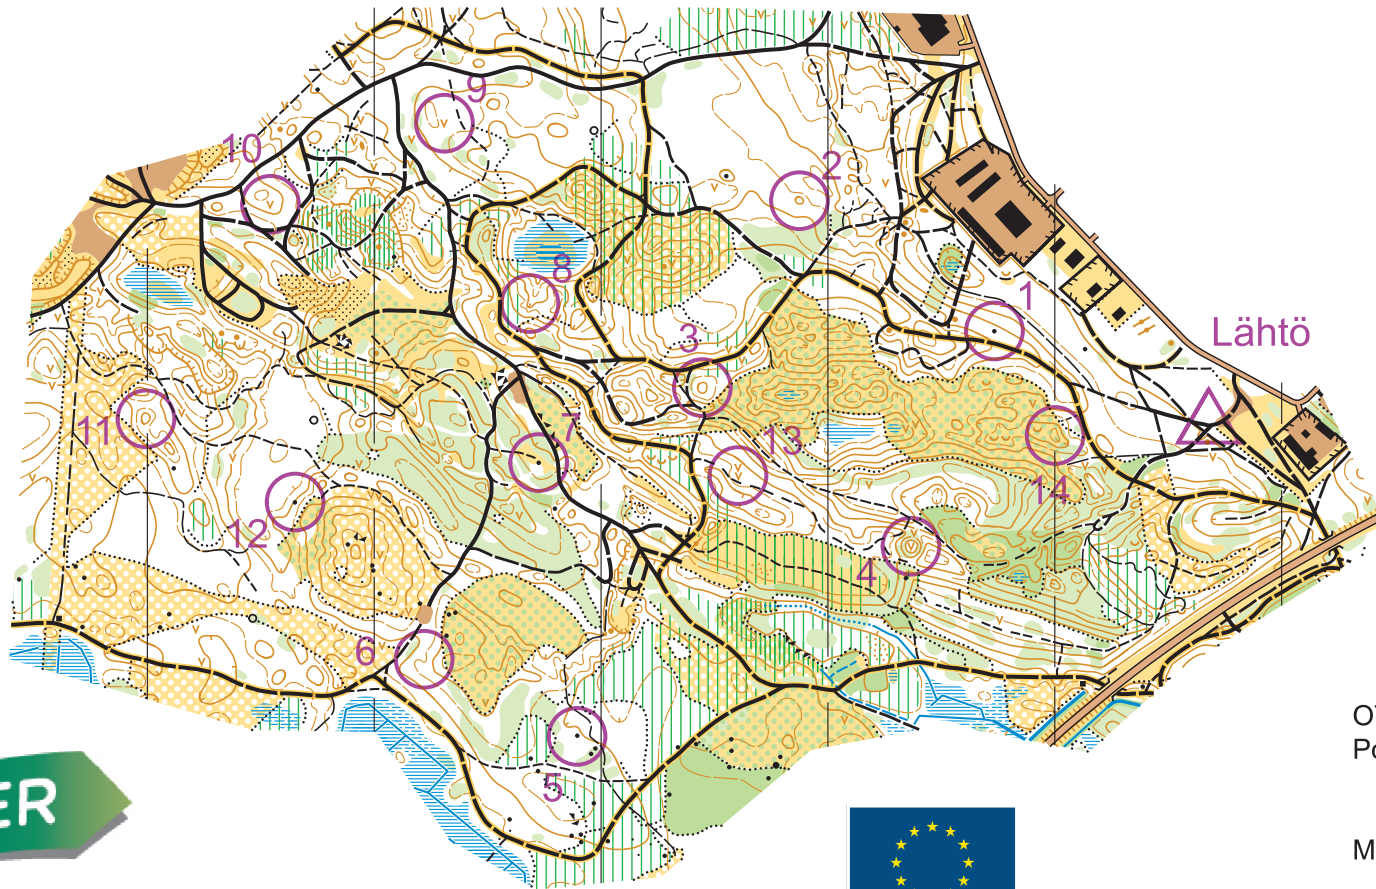

SUUNNISTUSKARTTA  
**LINTHARJU**

SUONENJOKI  
1:10 000 / 5 m

- 1 Kivi, eteläsivu
- 2 Kumpare
- 3 Kumpare
- 4 Kuoppa, pohjoisreuna
- 5 Kivi, pohjoissivu
- 6 Notko
- 7 Kivi, itäsivu
- 8 Notko
- 9 Kuoppa, itäreuna
- 10 Kuoppa, pohjoisreuna
- 11 Kumpare
- 12 Kivi, länsisivu
- 13 Kuoppa, eteläreuna
- 14 Suppa

LEADER

**Mansikka**

Euroopan unionin  
osarahoittama

© Suonenjoen Vasama

OTE SUUNNISTUSKARTASTA 181402

Pohja-aineisto:

Stereokojekartoitus

Pertti Korhonen

Maastokartoitus ja piirtäminen:

2011-2017, OCAD 2810

Jussi Silvennoinen

Ajantasaistus 2018-2023

Suonenjoen Vasama