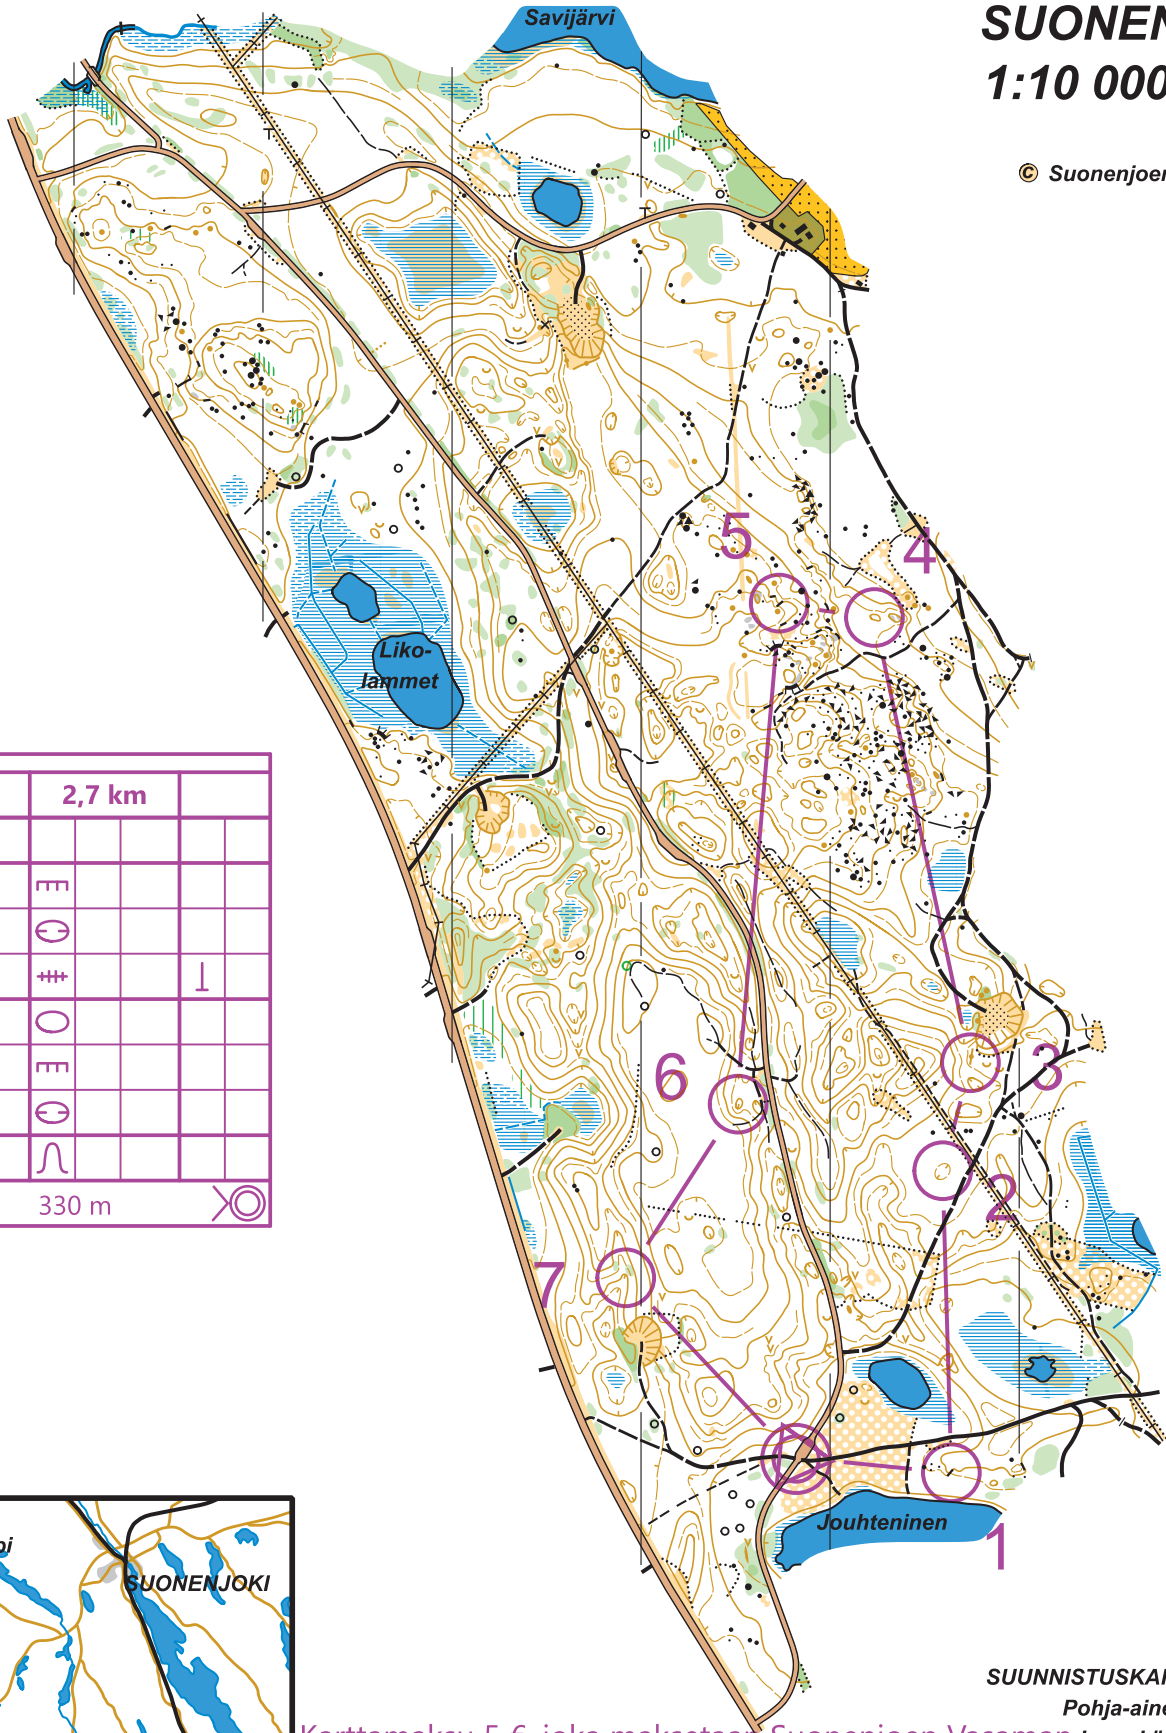

# SUUNNISTUSKARTTA VIIPPERONHARJU SUONENJOKI 1:10 000 / 5 m

© Suonenjoen Vasama

	B	2,7 km		
▷				
1	38	≡		
2	41	⊖		
3	37	≡≡		⊥
4	32	○		
5	53	≡		
6	45	⊖		
7	50	∩		
○	330 m	○		

Karttamaksu 5 €, joka maksetaan Suonenjoen Vasaman suunnistusjaoston tilille FI9354430440007064

Maastoon pääsee klo 17.30-18.30 ja maastosta on tultava pois viimeistään klo 20.

SUUNNISTUSKARTTA 171404

Pohja-aineisto:

Laserkäyrät ja maastotietokanta, MML

Maastokartoitus ja piirtäminen:

10/2016, OCAD 2810

Jussi Silvennoinen

Tulostus:

xxxx