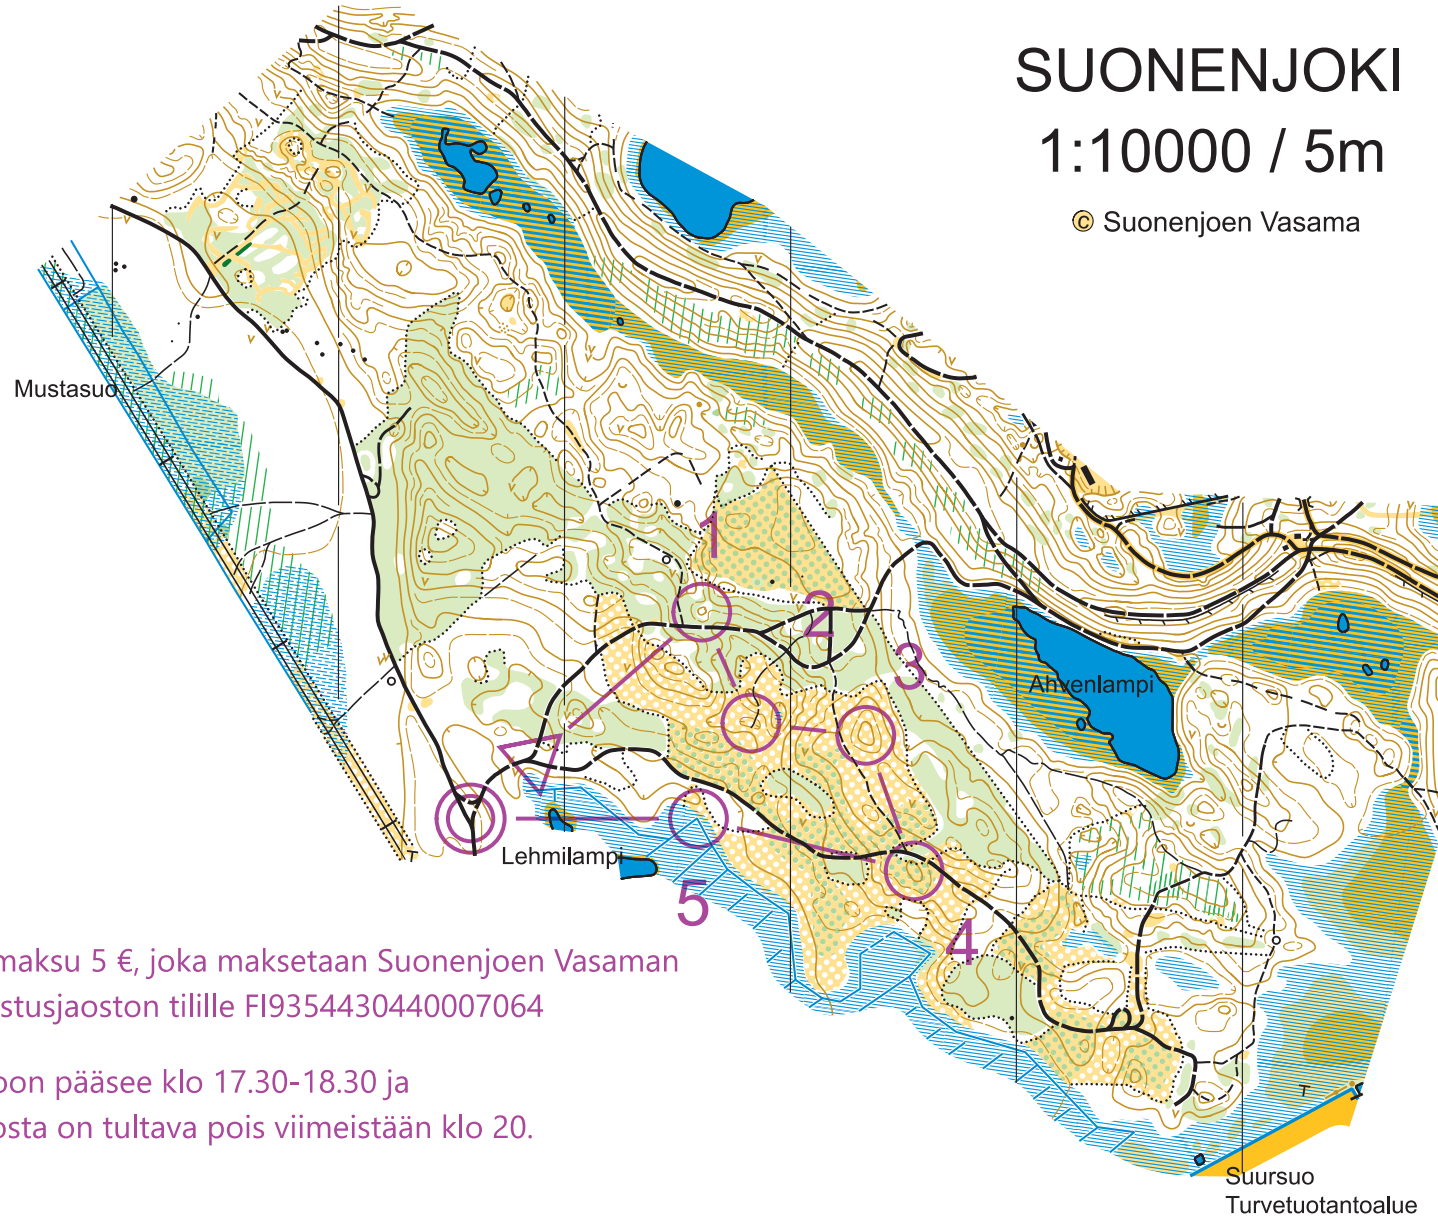

LINTHARJU SUONENJOKI 1:10000 / 5m

© Suonenjoen Vasama

	C	1,4 km		
▷				
1	75	○		
2	78	⊖		
3	61	○		
4	40	○		
5	39	⋈	<	
○	300 m			⊙

Karttamaksu 5 €, joka maksetaan Suonenjoen Vasaman suunnistusjaoston tilille FI9354430440007064

Maastoon pääsee klo 17.30-18.30 ja maastosta on tultava pois viimeistään klo 20.