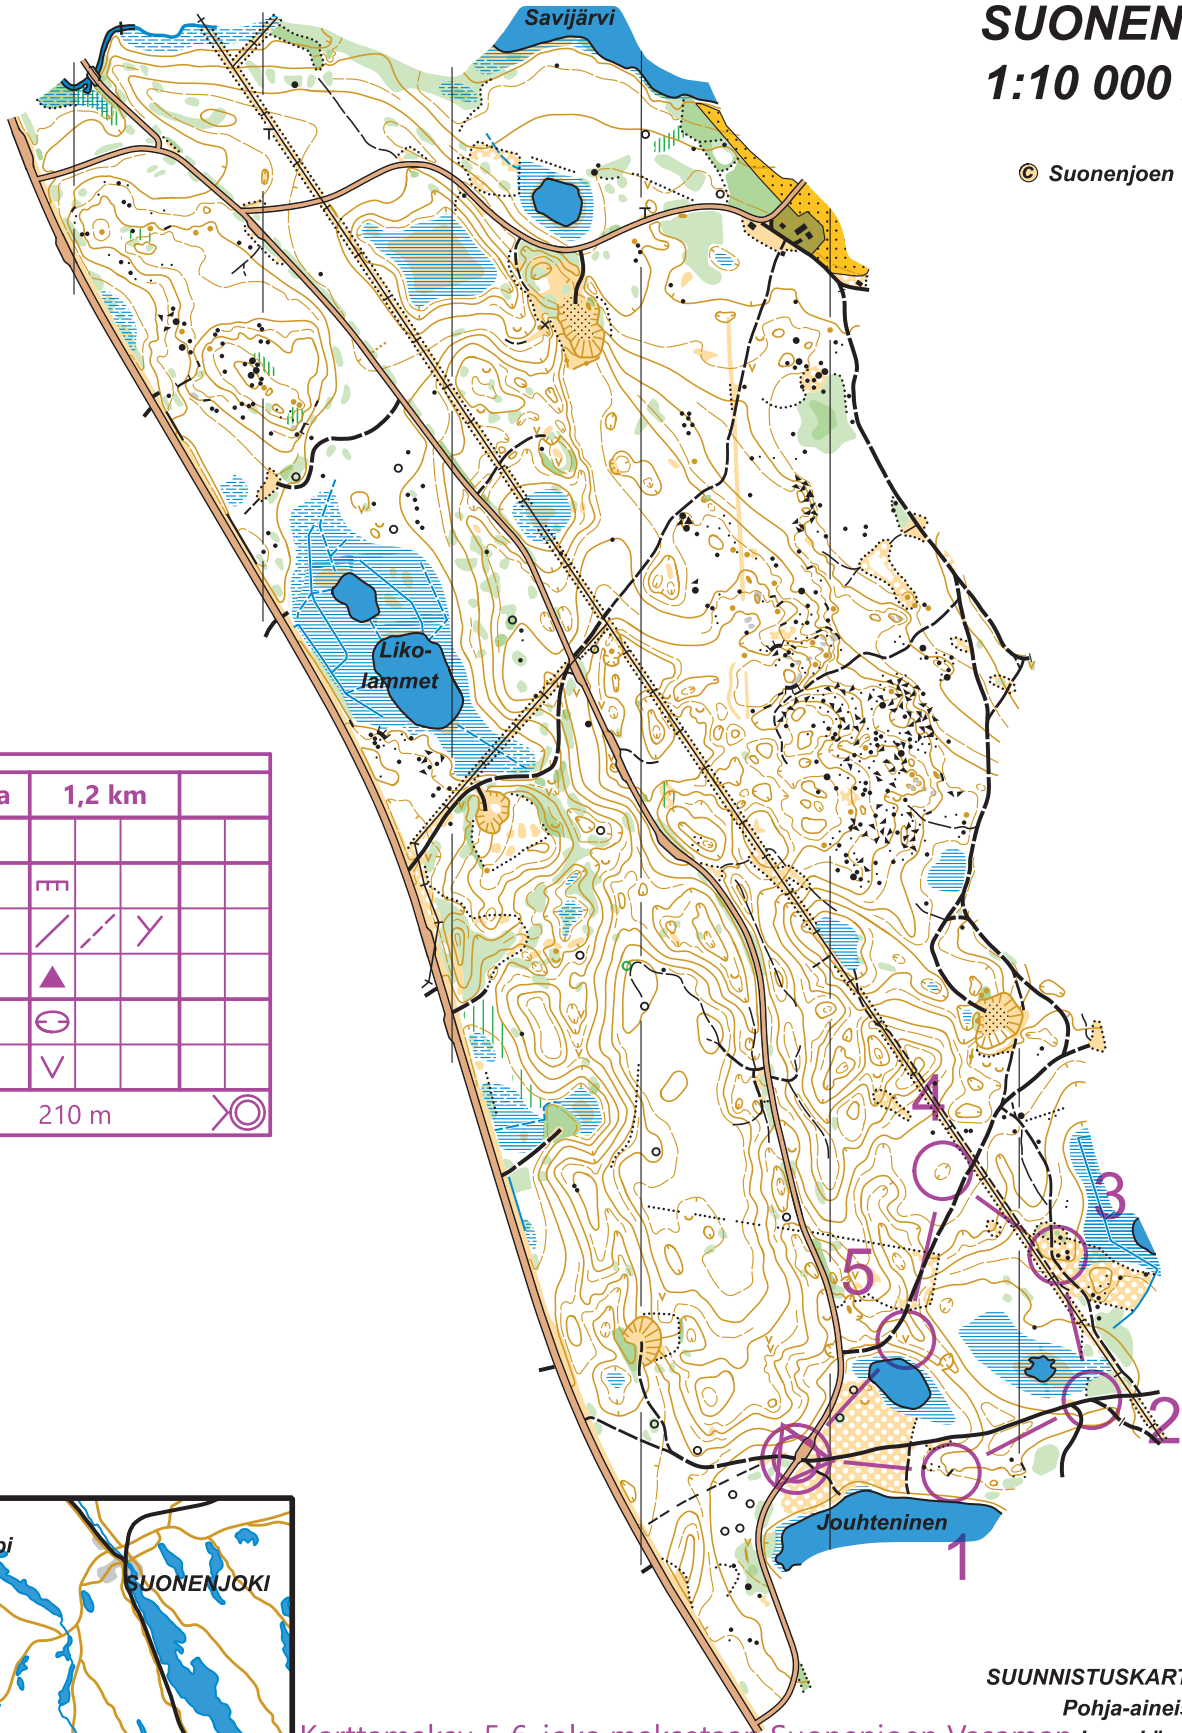

# SUUNNISTUSKARTTA VIIPPERONHARJU SUONENJOKI 1:10 000 / 5 m

© Suonenjoen Vasama

Minirata	1,2 km	
1	38	mm
2	43	/ / \
3	42	▲
4	41	⊖
5	40	∇
○ <		210 m
		○ >

Karttamaksu 5 €, joka maksetaan Suonenjoen Vasaman suunnistusjaoston tilille FI9354430440007064

Maastoon pääsee klo 17.30-18.30 ja maastosta on tultava pois viimeistään klo 20.

SUUNNISTUSKARTTA 171404

Pohja-aineisto:

Laserkäyrät ja maastotietokanta, MML

Maastokartoitus ja piirtäminen:

10/2016, OCAD 2810

Jussi Silvennoinen

Tulostus:

xxxx