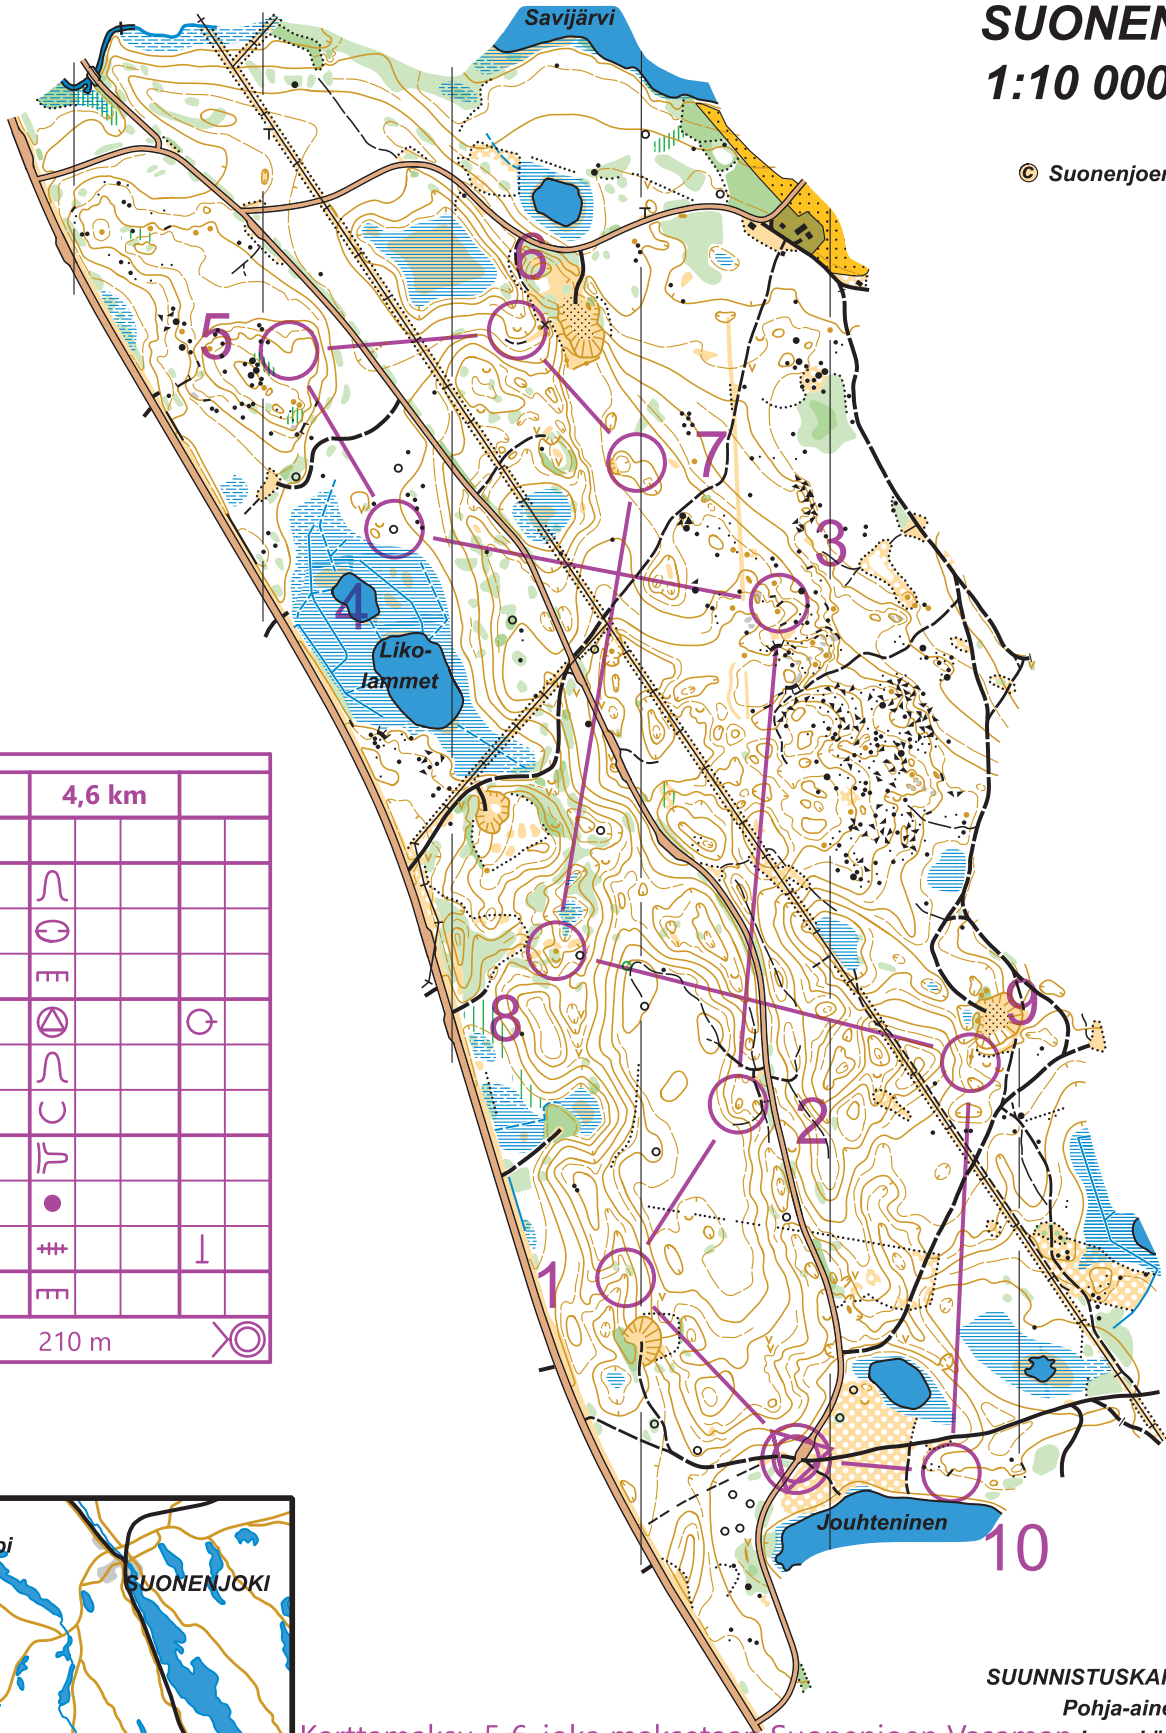

SUUNNISTUSKARTTA VIIPPERONHARJU SUONENJOKI 1:10 000 / 5 m

© Suonenjoen Vasama

| | A | 4,6 km | | |
|----|----|--------|--|---|
| ▷ | | | | |
| 1 | 50 | ∩ | | |
| 2 | 45 | ⊖ | | |
| 3 | 53 | ≡ | | |
| 4 | 35 | ⊕ | | ⊕ |
| 5 | 39 | ∩ | | |
| 6 | 72 | ∪ | | |
| 7 | 71 | ⊥ | | |
| 8 | 60 | ● | | |
| 9 | 37 | ≡ | | ⊥ |
| 10 | 38 | ≡ | | |
| ○ | | 210 m | | ○ |

Karttamaksu 5 €, joka maksetaan Suonenjoen Vasaman suunnistusjaoston tilille FI9354430440007064

Maastoon pääsee klo 17.30-18.30 ja maastosta on tultava pois viimeistään klo 20.

SUUNNISTUSKARTTA 171404

Pohja-aineisto:

Laserkäyrät ja maastotietokanta, MML

Maastokartoitus ja piirtäminen:

10/2016, OCAD 2810

Jussi Silvennoinen

Tulostus:

xxxx