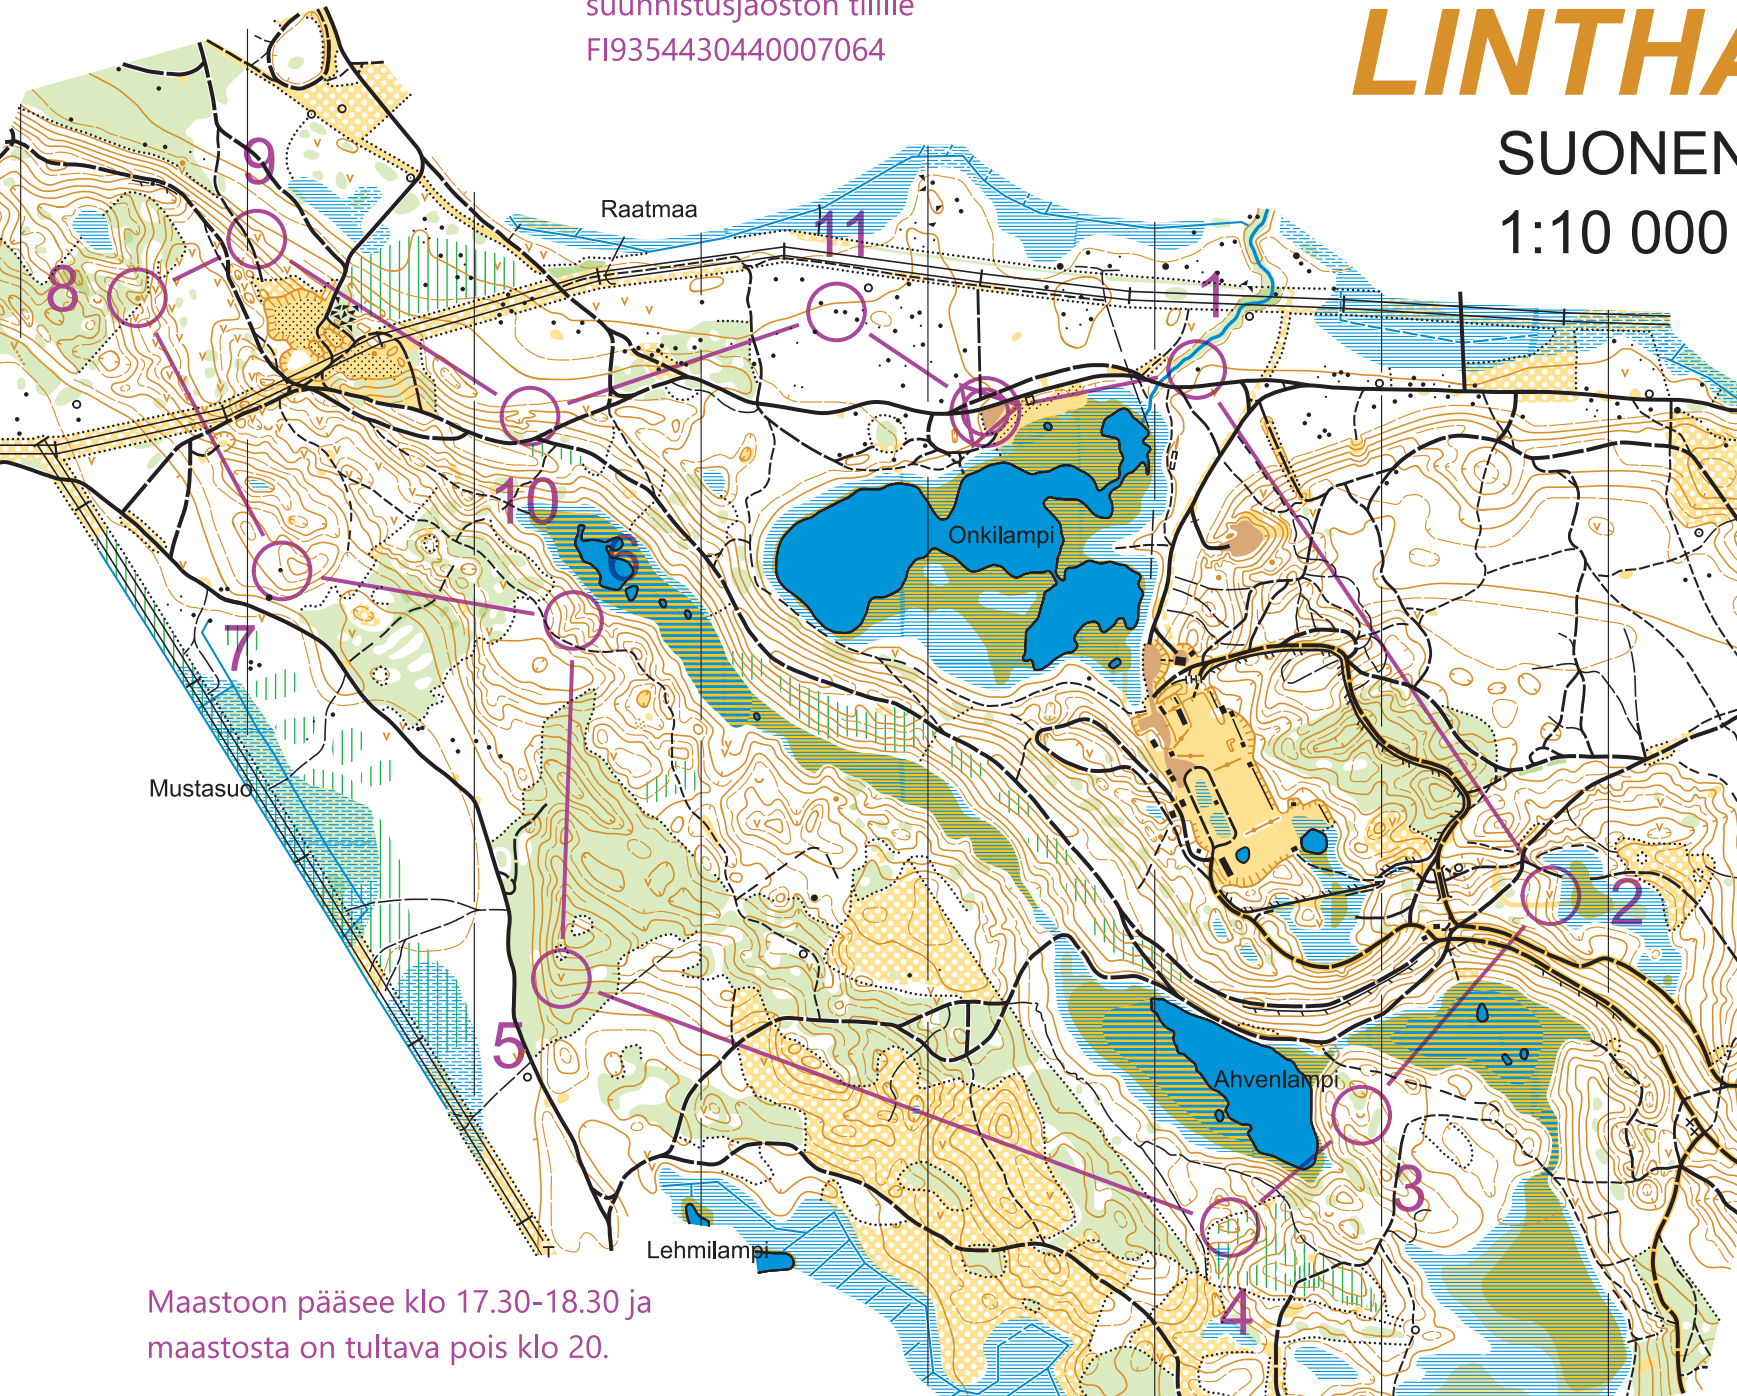

Karttamaksu 5 €, joka maksetaan
Suonenjoen Vasaman
suunnistusjaoston tilille
FI9354430440007064

SUUNNISTUSKARTTA

LINTHARJU

SUONENJOKI
1:10 000 / 5 m

© Suonenjoen Vasama

Viikkorastit 8.6.2021

A		5,2 km	
▶			
1	71	▲	
2	80	∇	
3	81	∪	
4	82	⊖	
5	78	∇	
6	79	∩	
7	75	▲	
8	76	●	
9	77	∇	
10	83	∩	
11	85	▲	

○ 240 m ○

Maastoon pääsee klo 17.30-18.30 ja
maastosta on tultava pois klo 20.